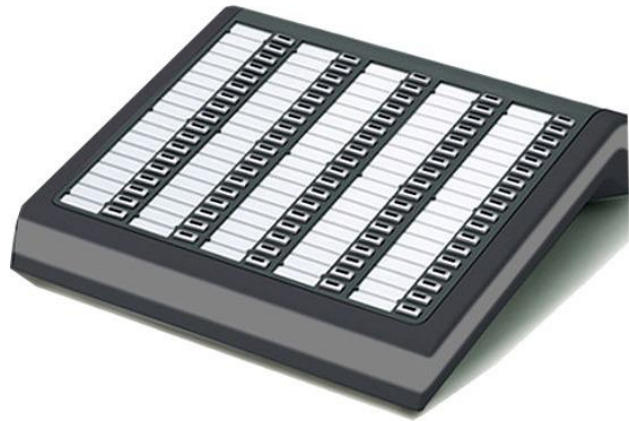

HINT: THE BREAKDOWN IS SHOWN COMPLETELY.

Type of the feature breakdown: linear

Consisting of:

- 1 S30817-S7406-A103 OpenStage Busy Lamp Field 40 (lava)

COUNTRY RELEASE:

- AFG (M3)
- ALG (M3)
- ANG (M3)
- ARG (M3)
- ARM (M3)
- AUS (M3)
- BAH (M3)
- BEL (M3)
- BGD (M3)
- BOH (M3)
- BOL (M3)
- BRA (M3)
- BRD (M3)
- BTS (M3)
- BUF (M3)
- BUL (M3)
- CHL (M3)

CHN (M3)
COR (M3)
CRE (M3)
CYP (M3)
DAN (M3)
DIB (M3)
DOM (M3)
ECU (M3)
EGY (M3)
ELF (M3)
ERI (M3)
EST (M3)
ETH (M3)
FIN (M3)
FKR (M3)
FYROM (M3)
GAB (M3)
GBA (M3)
GBR (M3)
GHA (M3)
GRI (M3)
GUA (M3)
HGK (M3)
HON (M3)
IBM (M3)
IDS (M3)
IND (M3)
IRL (M3)
ISL (M3)
ISR (M3)
ITL (M3)
JEM (M3)
JOR (M3)
JPN (M3)
KAM (M3)
KAN (M3)
KAS (M3)
KAT (M3)
KEN (M3)
KGI (M3)
KOL (M3)
KOR (M3)
KRO (M3)
KUW (M3)
LAN (M3)
LBY (M3)
LET (M3)
LIB (M3)
LIT (M3)
LUX (M3)
MAD (M3)
MAL (M3)
MAR (M3)